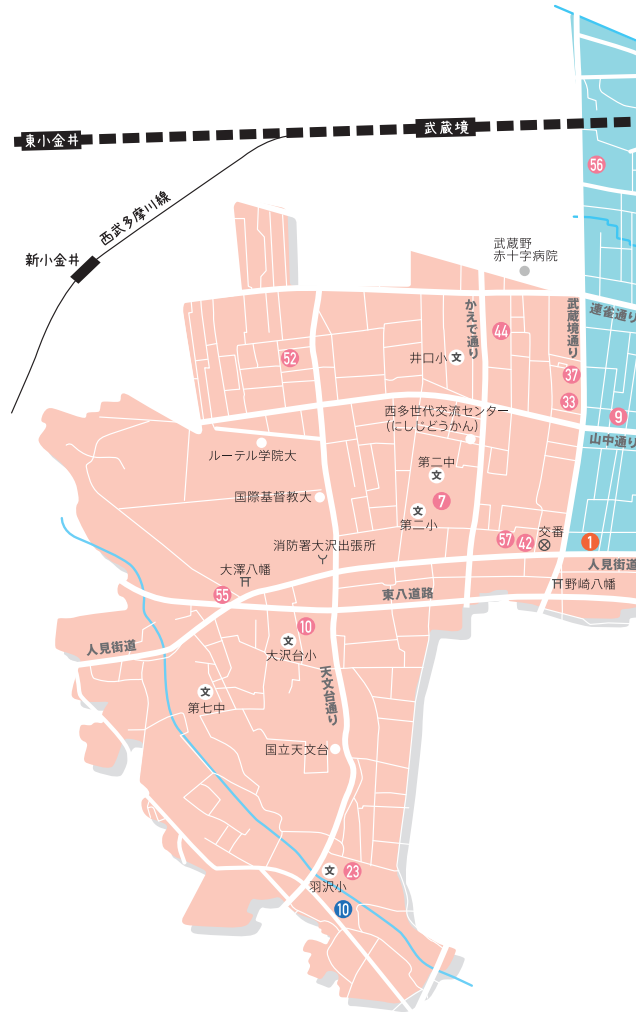

# 保育園MAP

## 認可保育園 P.38~43

- 1 あけぼの保育園
- 2 上連雀保育園
- 3 下連雀保育園
- 4 新川保育園
- 5 中央保育園
- 6 中原保育園
- 7 野崎保育園
- 8 南浦東保育園
- 9 山中保育園
- 10 大沢台保育園
- 11 こじか保育園
- 12 東台保育園
- 13 牟礼保育園
- 14 あかね保育園
- 15 井の頭保育園
- 16 うれしい保育園三鷹中原
- 17 キッズガーデン三鷹上連雀
- 18 グローバルキッズ三鷹園
- 19 ケンパ井の頭(本園)
- 20 ケンパ井の頭(分園)
- 21 弘済保育所(おひさま保育園)
- 22 Gakkenほいくえん三鷹
- 23 椎の実子供の家
- 24 ソラストみたか台保育園
- 25 第二小羊チャイルドセンター(本園)
- 26 第二小羊チャイルドセンター(分園)
- 27 第二椎の実子供の家
- 28 ときむれのご保育園
- 29 にじいろ保育園三鷹下連雀
- 30 にじいろ保育園三鷹新川
- 31 にじいろ保育園三鷹牟礼
- 32 HOPPA北野けやきの里
- 33 HOPPAたかの子
- 34 ポピンズナーサリースクール三鷹下連雀
- 35 ポピンズナーサリースクール三鷹南
- 36 まなびの森保育園三鷹
- 37 みたぐコスモ保育園

## 企業主導型 P.50~51

- 1 オハナレア吉祥寺園
- 2 キッズナーサリー三鷹の森園
- 3 さくら保育園
- 4 ten kids 三鷹台園
- 5 ぴかぴか保育園みたか駅
- 6 ひばりの保育仙川のいえ
- 7 ふぁみりあ保育園
- 8 保育ルームすまいる三鷹駅南口園
- 9 まどみ保育園三鷹
- 10 三鷹げんきグローバル保育園
- 11 みたかだいナーサリー