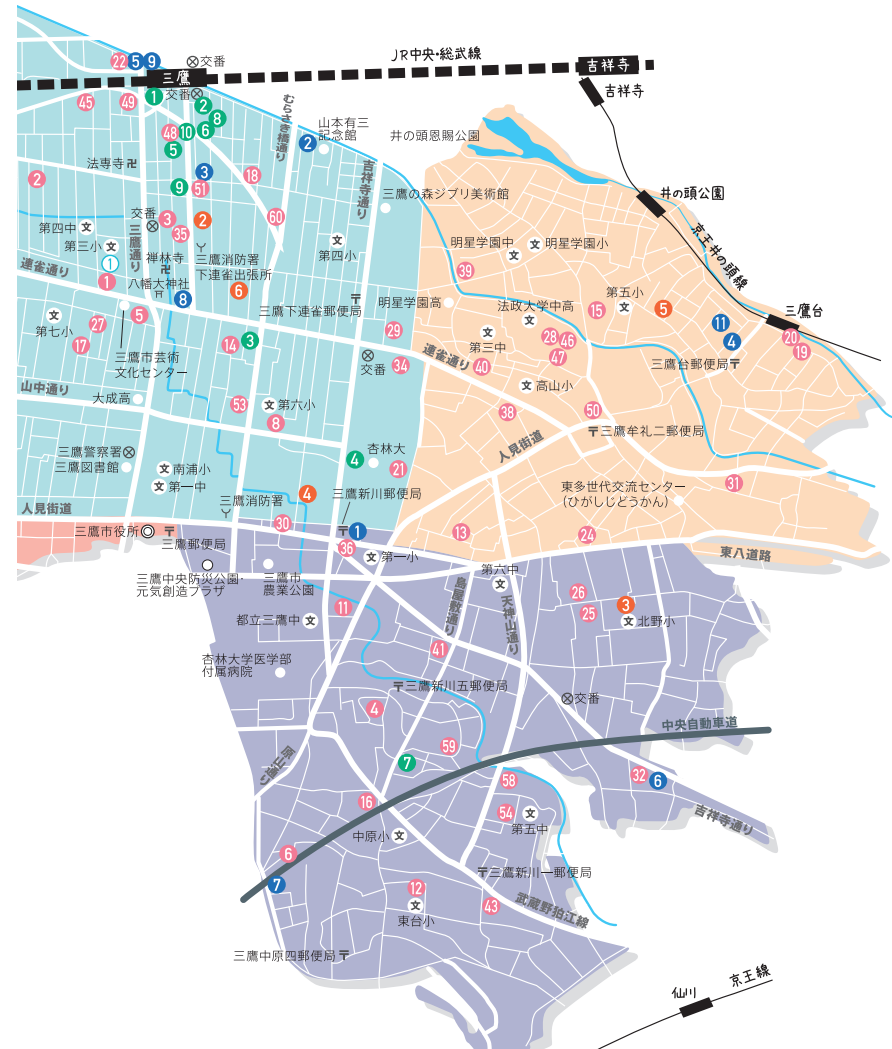

認定こども園 P.33

1. 1 三鷹ちどりこども園

認証保育園 P.48~49

1. 1 あきやま保育室
2. 2 エトワール保育園三鷹駅前
3. 3 さくらんぼ保育室
4. 4 春ひな保育園
5. 5 HOPPAこども愛々保育園三鷹
6. 6 保育園トキ 三鷹駅前園
7. 7 ポピンズナーサリースクール三鷹
8. 8 三鷹すみれ保育園
9. 9 みたか中央通り保育室
10. 10 三鷹プッチ・クレイシュ

企業主導型 P.50~51

1. 1 オハナレア吉祥寺園
2. 2 キッズナーサリー三鷹の森園
3. 3 さくら保育園
4. 4 ten kids 三鷹台園
5. 5 ぴかぴか保育園みたか駅
6. 6 ひばりの保育仙川のいえ
7. 7 ふぁみりあ保育園
8. 8 保育ルームすまいる三鷹駅南口園
9. 9 まどみ保育園三鷹
10. 10 三鷹げんきグローバル保育園
11. 11 みたかだいナーサリー

認可外保育施設 P.52~53

1. 1 キッズデュオ
   インターナショナル三鷹
2. 2 アオバジャパン・バイリンガル
   プリスクール 三鷹キャンパス
3. 3 こひつじ国際共育センター
4. 4 NAS KIDS UNIVERSITY MITAKA
5. 5 ヴァルドルフの森
   キンダーガルテンなのはな園
6. 6 三鷹市定期利用保育室 ひなた