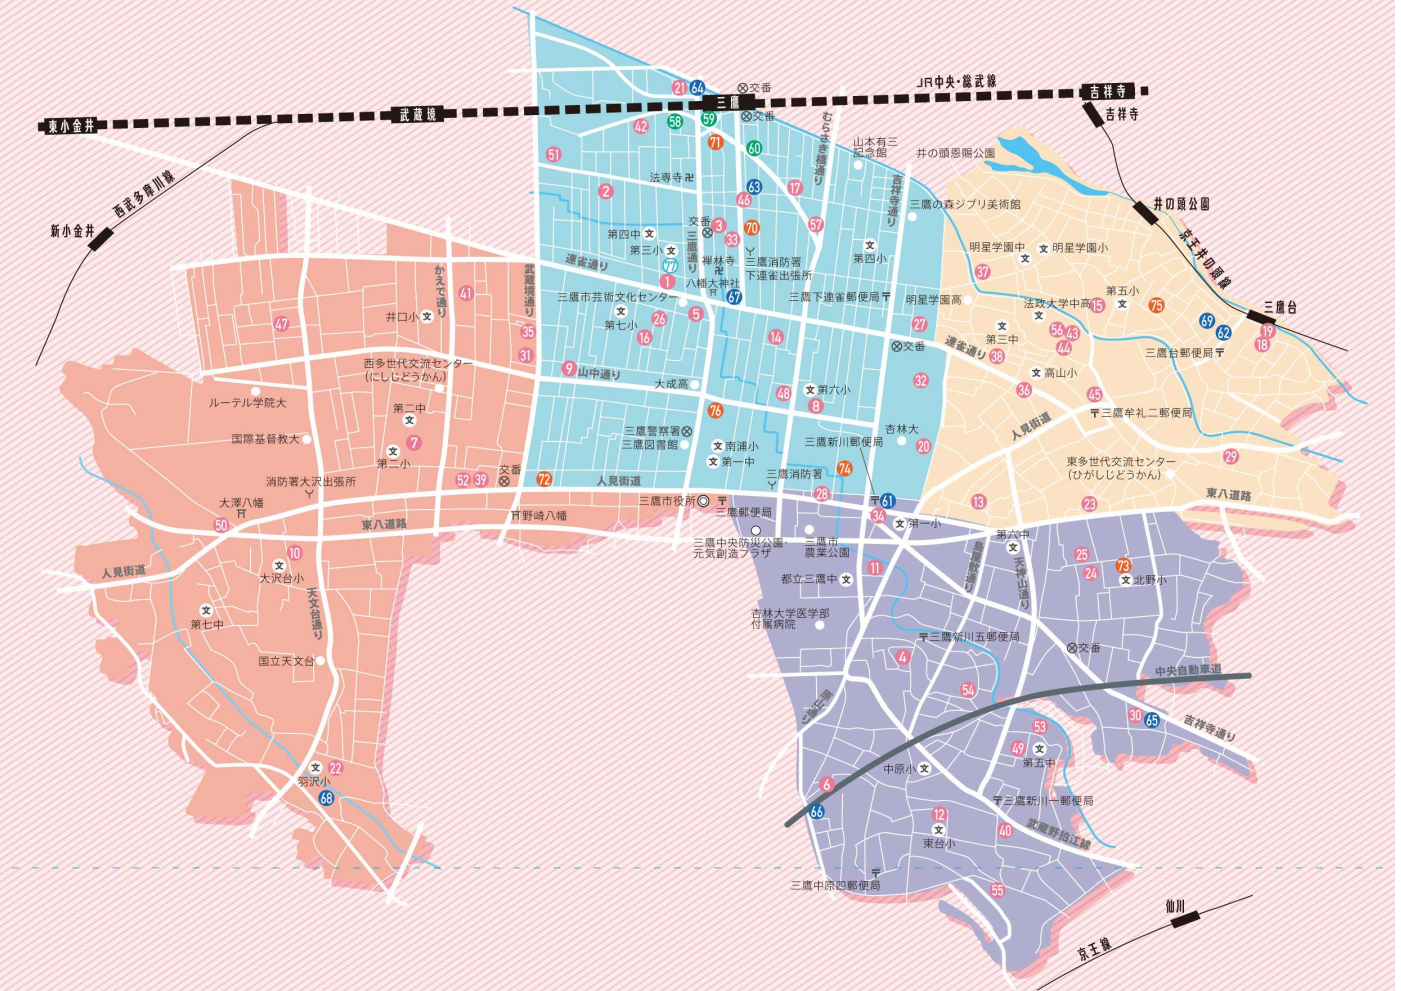

三鷹市 幼稚園MAP

深大寺・野崎・井口・大沢エリア

幼稚園

- ① 学校法人鶏鳴幼稚園
- ② 宗教法人長久寺学園幼稚園
- ③ 三鷹双葉幼稚園
- ④ 学校法人三鷹みずほ幼稚園

上連雀・下連雀エリア

幼稚園

- ⑤ 三鷹杉の子幼稚園
- ⑥ 三鷹若葉幼稚園
- ⑦ 学校法人明泉幼稚園

井の頭・牟礼エリア

幼稚園

- ⑧ 学校法人三鷹小鳩幼稚園
- ⑨ 学校法人三鷹のぞみ幼稚園
- ⑩ 牟礼幼稚園
- ⑪ 明星台幼稚園

北野・新川・中原エリア

幼稚園

- ⑫ 宗教法人春清学苑幼稚園
- ⑬ 宗教法人フィッシャー幼稚園
- ⑭ 三鷹中原幼稚園

こども園

- ⑮ 認定こども園三鷹台幼稚園

三鷹市 保育園MAP

- | 認可保育園 | 認可保育園 | 認可保育園 | 認証保育園 | 認可外保育園 | |
|-----------------|----------------------|----------------------|--------------------|--|--|
| 1 あけぼの保育園 | 20 弘済保育所(おひさま保育園) | 39 三鷹ちしろの木保育園 | 53 aim(アイム)保育園 | 70 アオバジャパン
バイリンガルプリスクール | |
| 2 上連雀保育園 | 21 ココファン・ナーサリー三鷹 | 40 みたかつくしんぼ保育園 | 54 あきやま保育室 | 71 Wisdom International
Pre-School | |
| 3 下連雀保育園 | 22 椎の実子供の家 | 41 三鷹どろんこ保育園 | 55 保育園トキ三鷹駅前園 | 72 キッズデュオ
インターナショナル三鷹 | |
| 4 新川保育園 | 23 ソラストみたか台保育園 | 42 三鷹もりのこ保育園 | 企業主導型 | | |
| 5 中央保育園 | 24 第二小羊チャイルドセンター(本園) | 43 牟礼の森トキ保育園(本園) | 61 オハナレア吉祥寺園 | 73 こひつじ国際教育センター | |
| 6 中原保育園 | 25 第二小羊チャイルドセンター(分園) | 44 牟礼の森トキ保育園(分園) | 62 グローバルキッズ三鷹台園 | 74 NAS KIDS UNIVERSITY MITAKA | |
| 7 野崎保育園 | 26 第二椎の実子供の家 | 45 三鷹赤とんぼ保育園 | 63 さくら保育園 | 75 ヴァルドルフの森
キンダーガルテンなのはな園 | |
| 8 南浦東保育園 | 27 にじいろ保育園三鷹下連雀 | 46 三鷹駅前保育園 | 64 びかびか保育園みたか駅 | 76 Musashi International
School Tokyo | |
| 9 山中保育園 | 28 にじいろ保育園三鷹新川 | 47 三鷹西野保育園 | 65 ひばりの保育園仙川のいえ | こども園 | |
| 10 大沢台保育園 | 29 にじいろ保育園三鷹牟礼 | 48 三鷹南浦西保育園 | 66 ふぁみりあ保育園 | 77 三鷹ちどりこども園 | |
| 11 こじか保育園 | 30 ビーフェア北野けやきの里 | 49 小野寺家庭的保育室 | 67 保育ルームすまいる三鷹駅南口園 | | |
| 12 東台保育園 | 31 HOPPAたかの子 | 50 家庭保育室 いずみ保育園 | 68 三鷹げんきグローバル保育園 | | |
| 13 牟礼保育園 | 32 ポピンスナーリースクール下連雀 | 51 蒲生家庭保育室 | 69 みたかだいナーサリー | | |
| 14 あかね保育園 | 33 ポピンスナーリースクール三鷹南 | 52 ことぶき保育園 | | | |
| 15 井の頭保育園 | 34 まなびの森保育園三鷹 | 53 これみ家庭的グループ保育室 イデオ | | | |
| 16 キッズガーデン三鷹上連雀 | 35 みたいくコスモ保育園 | 54 これみ家庭的保育室 もこもこ | | | |
| 17 グローバルキッズ三鷹園 | 36 みたかこころ保育園 | 55 篠原家庭保育室(ポッポ) | | | |
| 18 ケンパ井の頭(本園) | 37 みたか小鳥の森保育園(本園) | 56 時の子保育園 | | | |
| 19 ケンパ井の頭(分園) | 38 みたか小鳥の森保育園(分園) | 57 びかびか保育園 | | | |