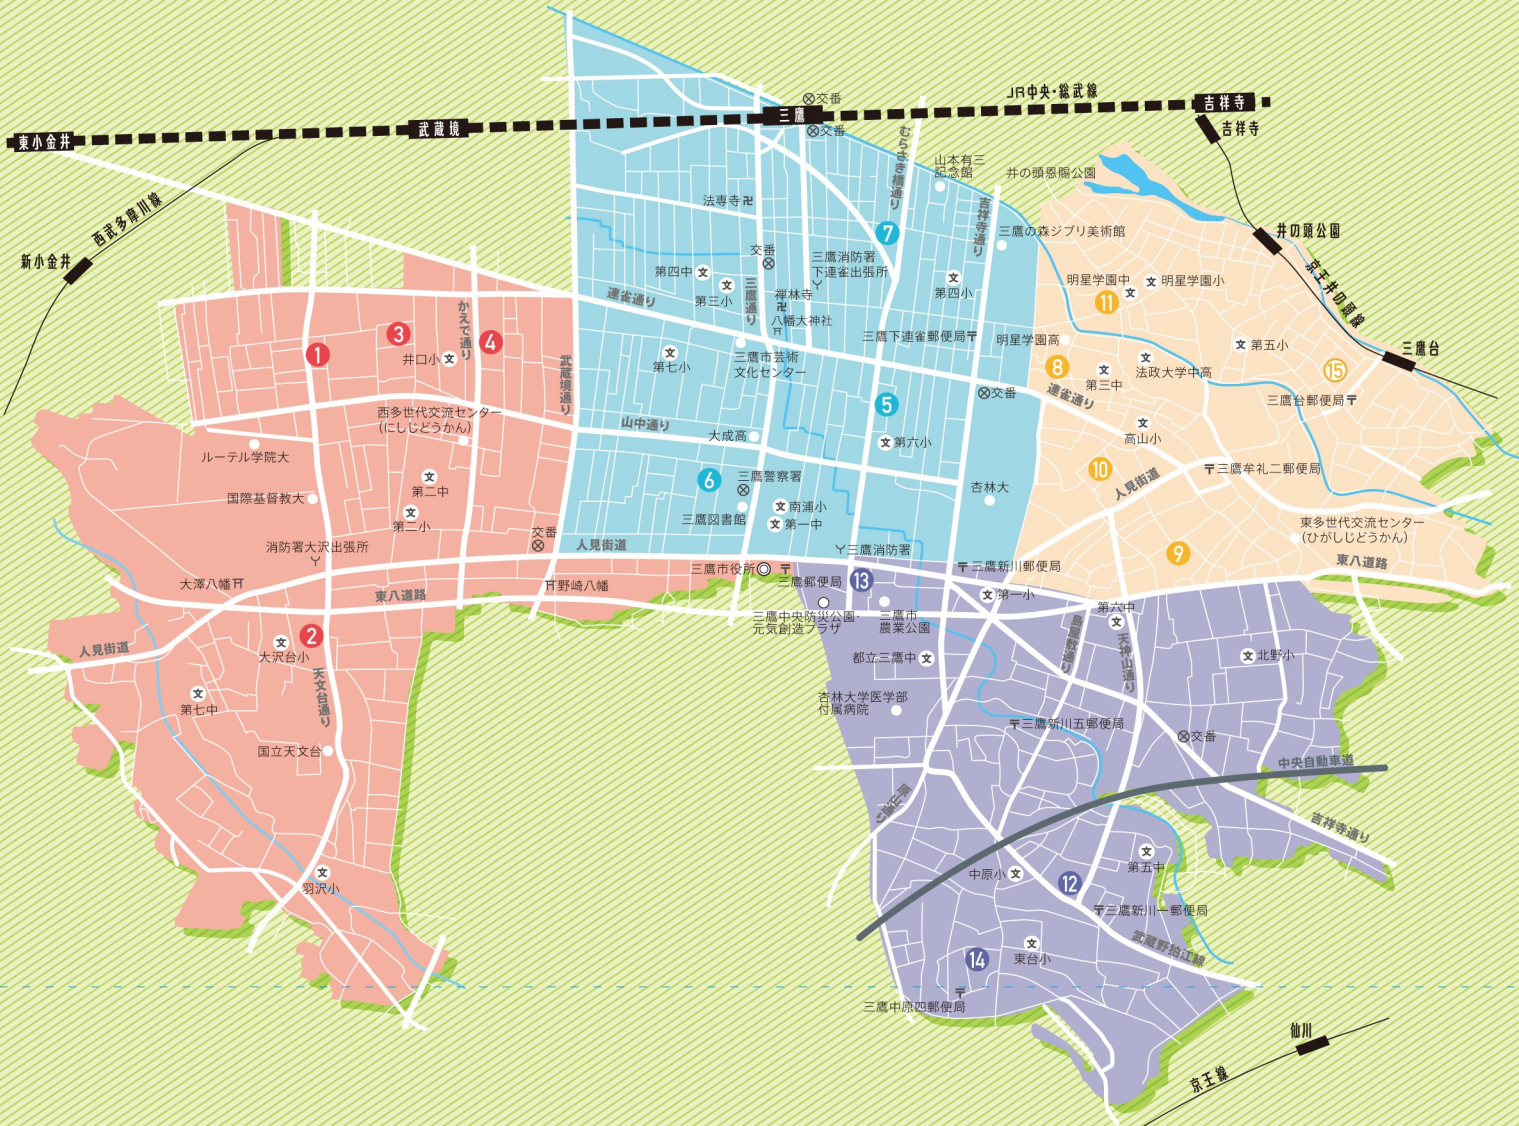

三鷹市 幼稚園MAP

深大寺・野崎・井口・大沢エリア

幼稚園

- ① 学校法人鶏鳴幼稚園
- ② 宗教法人長久寺学園幼稚園
- ③ 三鷹双葉幼稚園
- ④ 学校法人三鷹みずほ幼稚園

上連雀・下連雀エリア

幼稚園

- ⑤ 三鷹杉の子幼稚園
- ⑥ 三鷹若葉幼稚園
- ⑦ 学校法人明泉幼稚園

井の頭・牟礼エリア

幼稚園

- ⑧ 学校法人三鷹小鳩幼稚園
- ⑨ 学校法人三鷹のぞみ幼稚園
- ⑩ 牟礼幼稚園
- ⑪ 明星台幼稚園

北野・新川・中原エリア

幼稚園

- ⑫ 宗教法人春清学苑幼稚園
- ⑬ 宗教法人フィッシャー幼稚園
- ⑭ 三鷹中原幼稚園

こども園

- ⑮ 認定こども園三鷹台幼稚園

三鷹市 保育園MAP